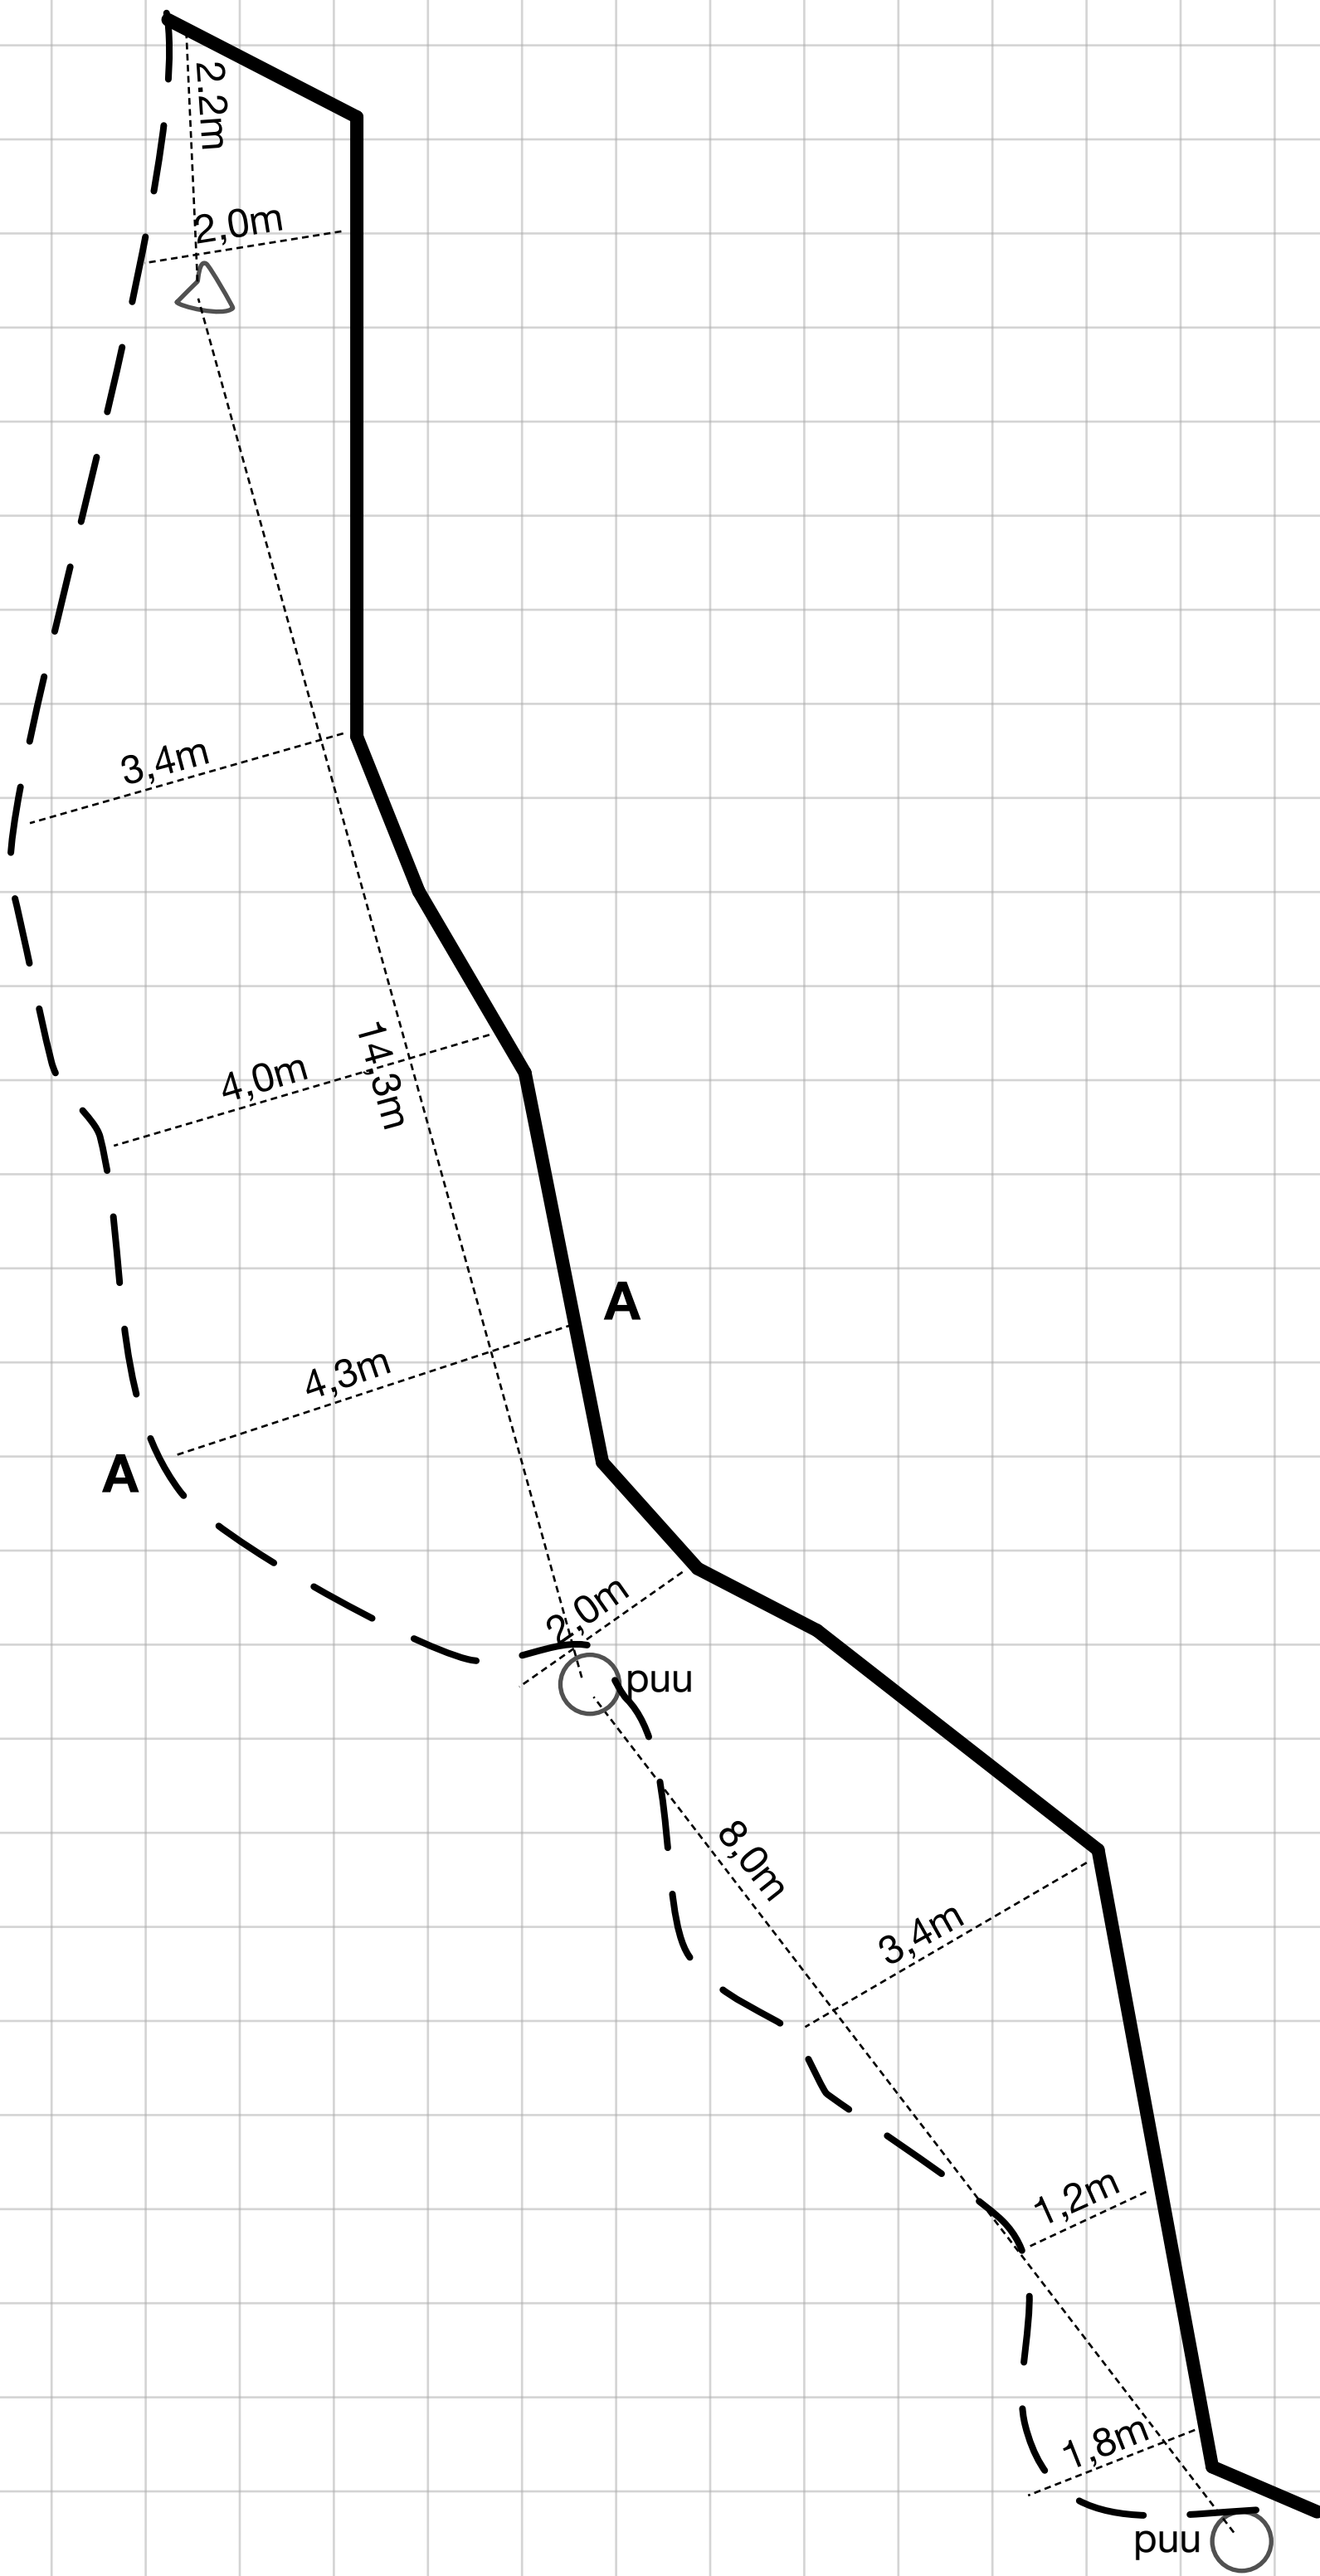

GRUVBÖLEBERGETIN LIPPALUOLA

Mitattu 21.10.2017 Jari Arkko ja Jarmo Ruuth - mitat ja kallion muodot summittaisia

Leikkaus A-A